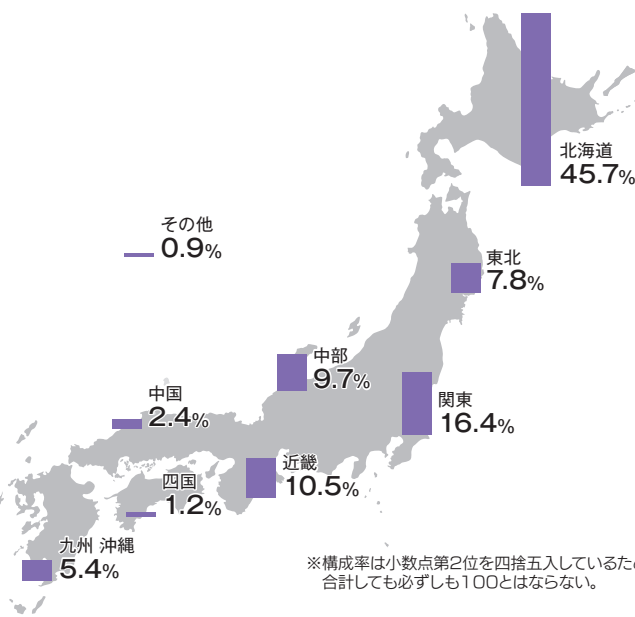

在校生の主な出身高校(高専、中等教育学校を含む)

北海道

●石狩:国公立高校

- 石狩翔陽 3人
- 石狩南 6人
- 恵庭北 5人
- 恵庭南 10人
- 江別 11人
- 大麻 18人
- 北広島 16人
- 北広島西 4人
- 札幌旭丘 14人
- 札幌厚別 4人
- 札幌英藍 5人
- 札幌大通 12人
- 札幌丘珠 3人
- 札幌開成 7人
- 札幌北 12人
- 札幌清田 4人
- 札幌啓成 16人
- 札幌啓北商業 5人
- 札幌国際情報 5人
- 札幌琴似工業 2人
- 札幌白石 6人
- 札幌真栄 7人
- 札幌新川 6人
- 札幌西陵 12人
- 札幌月寒 13人
- 札幌手稲 12人
- 札幌稲雲 15人
- 札幌東豊 1人
- 札幌東陵 14人
- 札幌西 8人
- 札幌東 12人
- 札幌東商業 14人
- 札幌平岡 8人
- 札幌平岸 20人
- 札幌北陵 5人
- 札幌南 8人
- 札幌藻岩 9人
- 千歳 11人
- 千歳北陽 14人
- 当別 1人
- 有朋 3人
- 池上学院 2人
- 札幌大谷 9人
- 札幌光星 17人
- 札幌新陽 5人
- 札幌静修 10人
- 札幌創成 7人
- 札幌第一 14人
- 札幌北斗 6人
- 札幌山の手 6人

札幌龍谷学園 6人

- 星槎国際 8人
- 東海大学付属札幌 9人
- 藤女子 11人
- 北星学園女子 9人
- 北星学園大学附属 6人
- 北嶺 2人
- 北海 6人
- 北海学園札幌 9人
- 北海道科学大学 8人
- 北海道文教大学附属 5人
- 酪農学園大学附属との森 260人
- 三愛 260人
- 立命館慶祥 11人
- ●空知:国公立高校
- 芦別 2人
- 岩見沢西 6人
- 岩見沢東 6人
- 岩見沢緑陵 5人
- 滝川 7人
- 滝川工業 1人
- 滝川西 5人
- 月形 2人
- 長沼 2人
- 深川西 2人
- 夕張 1人
- ●空知:私立高校
- クワン記念国際 18人
- ●後志:国公立高校
- 岩内 2人
- 小樽桜陽 7人
- 小樽潮陵 5人
- 小樽未来創造 2人
- 倶知安 2人
- 倶知安農業 2人
- 寿都 1人
- ニセコ 2人
- 真狩 7人
- 蘭越 2人
- 留寿都 1人
- ●後志:私立高校
- 小樽双葉 2人
- 北照 2人
- ●渡島:国公立高校
- 大野農業 10人
- 知内 1人
- 函館 3人
- 函館中部 3人
- 八雲 2人
- ●渡島:私立高校
- 遺愛女子 5人
- 函館大妻 1人
- 函館大学付属柏枝 1人
- 函館大学付属有斗 1人

函館ラ・サール 3人

- ●旭川:国公立高校
- 江差 1人
- 奥尻 2人
- 旭山北 2人
- ●胆振:国公立高校
- 伊達開来 2人
- 伊達緑丘 2人
- 苫小牧工業 1人
- 苫小牧西 2人
- 苫小牧東 4人
- 苫小牧南 7人
- 登別明日 1人
- 北見北斗 3人
- 室蘭栄 3人
- 室蘭清水丘 6人
- ●胆振:私立高校
- 海星学院 4人
- 駒澤大学附属小牧 9人
- 北海道栄 2人
- ●日高:国公立高校
- 浦河 1人
- えりも 1人
- 静内 2人
- 静内農業 10人
- 富川 1人
- ●上川:国公立高校
- 旭川永嶺 9人
- 旭川北 6人
- 旭川工業 3人
- 旭川西 5人
- 旭川農業 19人
- 旭川東 7人
- 旭川南 8人
- おとっほっほ工業 1人
- 剣淵 1人
- 士別翔雲 2人
- 下川商業 1人
- 名寄 1人
- 名寄産業 1人
- 美瑛 1人
- 富良野 2人
- 幌加内 1人
- ●上川:私立高校
- 旭川実業 4人
- 旭川志峯 1人
- 旭川藤星 2人
- 旭川明成 3人
- 旭川龍谷 4人
- 北海道教育大学三和 1人
- ●留萌:国公立高校
- 遠別農業 1人
- 天売 1人
- 天塩 2人

留萌 1人

- ●宗谷:国公立高校
- 浜頓別 1人
- 利尻 2人
- 稚内 1人
- ●宗谷:私立高校
- 稚内大谷 1人
- ●オホーツク:国公立高校
- 網走南ケ丘 6人
- 遠軽 2人
- 雄武 1人
- 北見工業 1人
- 北見商業 1人
- 北見柏陽 2人
- 北見北斗 5人
- 北見緑陵 1人
- 美幌 2人
- 紋別 5人
- ●オホーツク:私立高校
- 北見藤 2人
- ●根室:国公立高校
- 中標津 3人
- 中標津農業 4人
- 根室 3人
- 別海 6人
- ●十勝:国公立高校
- 足寄 1人
- 音更 1人
- 帯広工業 1人
- 帯広三条 4人
- 帯広農業 68人
- 帯広柏葉 11人
- 帯広南商業 2人
- 帯広緑陽 6人
- 上土幌 2人
- 更別農業 5人
- 鹿追 1人
- 士幌 5人
- 清水 1人
- 大樹 1人
- 幕別清陵 1人
- 芽室 2人
- ●十勝:私立高校
- 帯広大谷 5人
- 帯広北 2人
- 白樺学園 5人

青森県

●国公立高校

- 青森北 1人
- 青森東 1人
- 青森南 1人
- 柏木農業 1人
- 木造 1人
- 五所川原 1人
- 五所川原農林 2人
- 三本木 1人
- 三本木農業 3人
- 三本木農業恵拓 6人
- 田名部 5人
- 名久井農業 4人
- 八戸 3人
- 八戸北 2人
- 八戸東 2人
- 弘前 1人
- 弘前南 3人
- 三沢 3人
- ●私立高校
- 柴田学園大学附属柴田学園 1人
- 八戸工業大学第二 1人
- 八戸聖ウルスラ学院 1人
- 弘前学院聖愛 1人

岩手県

●国公立高校

- 一関第一 1人
- 大船渡 1人
- 金ケ崎 1人
- 軽米 2人
- 黒沢尻北 1人
- 千厩 1人
- 南昌みらい 1人
- 花巻北 2人
- 福岡 1人
- 水沢 1人
- 水沢農業 2人
- 盛岡北 1人
- 盛岡工業 1人
- 盛岡第一 2人
- 盛岡第三 5人
- 盛岡第二 1人
- 盛岡農業 4人
- ●私立高校
- 一関修紅 1人
- 盛岡白百合学園 2人
- 盛岡大学附属 1人
- 盛岡中央 3人

宮城県

●国公立高校

- 石巻 2人
- 石巻好文館 1人
- 泉 2人
- 岩ヶ崎 1人
- 加美農業 5人
- 気仙沼 1人
- 小田原農林 2人
- 柴田農林 1人
- 仙台 2人
- 仙台三枝 1人
- 仙台青陵 3人
- 仙台第一 1人
- 仙台第三 2人
- 仙台第二 3人
- 仙台二華 3人
- 仙台東 1人
- 仙台南 2人
- 多賀城 1人
- 登米 1人
- 農業 8人
- 古川 2人
- 古川工業 1人
- 古川黎明 5人
- 宮城第一 2人
- 宮城野 2人
- 利府 1人

●私立高校

- 飛鳥未来さすな 1人
- 尚綱学院 1人
- 聖ドミニコ学院 1人
- 翔洋学園 1人
- 仙台育英学園 2人
- 仙台南 2人
- 仙台白百合学園 1人
- 仙台大附属明成 1人
- 東北 1人
- 東北学院 2人
- 東北学院榴ヶ岡 1人
- 東北生活文化大学 1人
- 常盤木学園 1人

秋田県

●国公立高校

- 秋田 1人
- 秋田北 2人
- 秋田北鷹 2人
- 秋田南 2人
- 大館鳳鳴 1人
- 大曲 1人
- 金足農業 3人
- 西目 1人
- 能代 1人
- 能代科学技術 1人
- 横手 1人

山形県

●国公立高校

- 寒河江 2人
- 酒田東 1人
- 新任神室産業 1人
- 新庄南 1人
- 致道館 1人
- 鶴岡北 1人
- 山形西 2人
- 山形東 1人
- 山形南 2人
- 米沢興譲館 2人
- 米沢東 1人
- ●私立高校
- 東北文化学院城北 1人

福島県

●国公立高校

- 会津学院 4人
- 会津農林 3人
- 葵 1人
- 安積 1人
- 安積黎明 3人

磐城

- 磐城農業 1人
- 岩瀬農業 9人
- 喜多方 1人
- 修明 1人
- 須賀川創英館 1人
- 相馬 1人
- 相馬農業 4人
- 只見 1人
- 福島(県立) 2人
- 福島明成 3人

茨城県

●国公立高校

- 牛久 1人
- 牛久栄進 2人
- 勝田 1人
- 佐和 1人
- 下館第一 1人
- 下館第二 1人
- 竹園 6人
- 土浦第一 1人
- 土浦第二 1人
- 取手第一 1人
- 日立第一 1人
- 水戸農業 7人
- 緑岡 3人

●私立高校

- 茨城 1人
- 茨城キリスト教学園 S 4人
- 鹿島学園 1人
- 常総学院 1人
- 翔洋学園 1人
- 水城 2人
- 第一学院 高萩校 5人
- つくば秀英 1人
- 土浦日本大学 1人
- 東洋大学附属久 1人
- 水戸平成学園 2人
- 茗溪学園 4人
- 明秀学園日立 1人

栃木県

●国公立高校

- 宇都宮北 1人
- 宇都宮女子 2人
- 宇都宮白楊 4人
- 宇都宮東 1人
- 宇都宮南 1人
- 大田原 2人
- 大田原女子 1人
- 小山 1人
- 烏山 1人
- 黒磯 1人
- 栃木 2人
- 栃木女子 2人
- 栃木農業 3人
- 那須拓陽 3人
- 真岡 1人
- 茂木 1人
- 矢板 1人
- ●私立高校
- 作新学院 3人
- 佐野日本大学 2人
- 白鷲大学足利 1人

群馬県

●国公立高校

- 吾妻中央 1人
- 伊勢崎興陽 1人
- 太田女子 2人
- 尾瀬 3人
- 桐生 1人
- 渋川女子 1人
- 勢多農林 3人
- 高崎女子 1人
- 館林 1人
- 沼田 1人
- 沼田女子 1人
- 前橋(市立) 1人

埼玉県

●国公立高校

前橋(県立) 3人

- 前橋女子 3人
- 四ツ葉学園 1人
- ●私立高校
- ぐんま国際アカデミー 1人
- 高等部 1人

埼玉県

●国公立高校